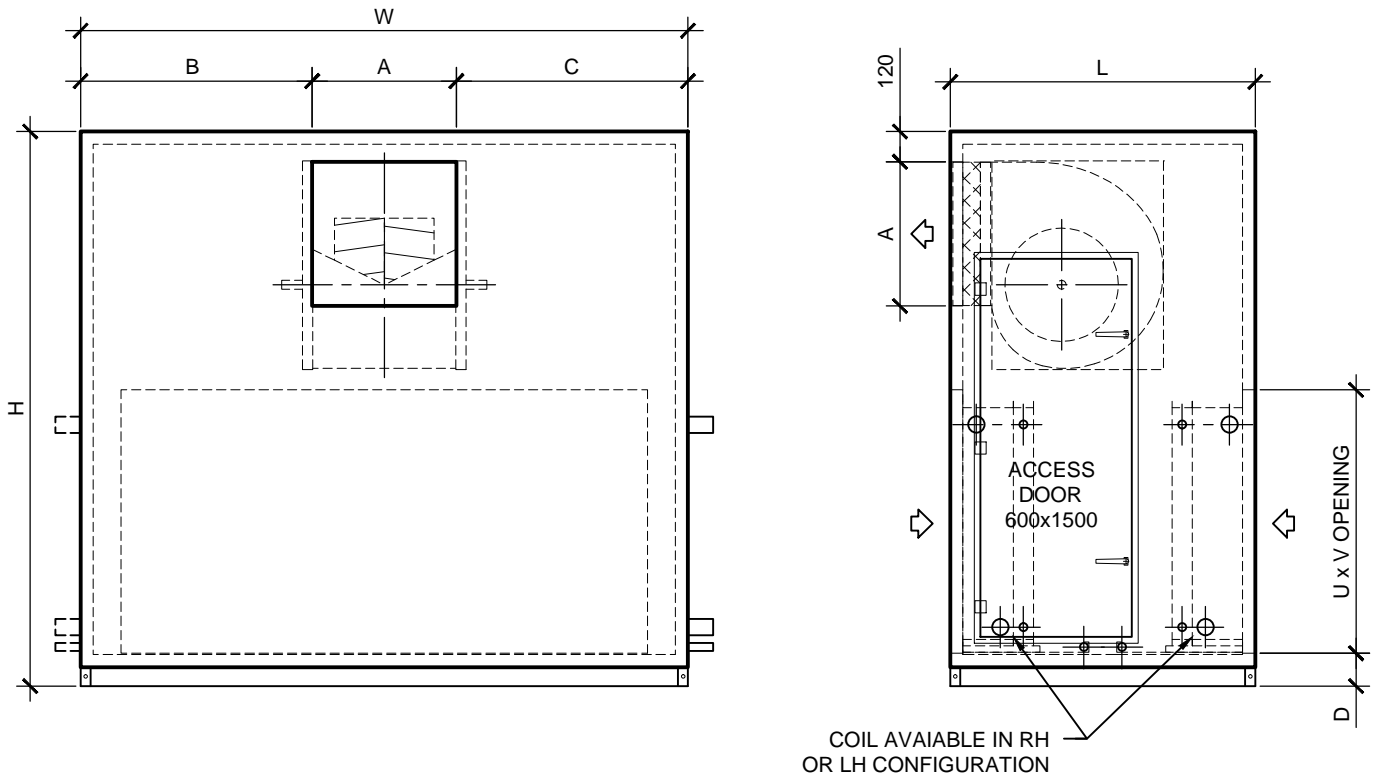

SA DOUBLE SKIN AIRHANDLING UNITS VERTICAL UNITS - HORIZONTAL DISCHARGE

Model	L	W	H	U	V	A	B	C	D	E	FAN
SA-048V	740	1210	1575	380	880	232	298	680	75	130	180
SA-096V	700	1210	1575	635	880	326	228	656	75	130	250
SA-140V	1210	1210	1710	790	880	408	401	401	75	130	315
SA-210V	1210	1810	1575	740	1490	456	677	677	75	130	355
SA-290V	1210	1810	2200	1045	1490	572	619	619	75	130	450
SA-410V	1210	2410	2300	1045	2090	642	884	884	75	130	500
SA-480V	1510	2410	2535	1180	2090	718	846	846	100	155	560
SA-660V	1810	3010	2710	1180	2690	804	1103	1103	100	155	630
SA-820V	1810	3610	3000	1345	3290	902	1354	1354	100	155	710
SA-1050V	1810	3610	3410	1600	3290	1010	1300	1300	100	155	800

Notes:

The fan outlet dimensions are a guide only. The correct fan will be selected to meet the specified requirement which may change dimensions.

Fan discharge options for top and rear are available.

Access doors are 600mm wide and 1500mm high, casing size permitting.